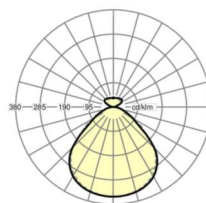

## Оптика

Оснастка	LED, цветопередача/оттенок света CRI ≥ 80 / 4000K
Допуск для координаты цветности (MacAdam)	3SDCM
Номинальный световой поток	6295lm
Срок службы LED	50000h L80/B10 (Tq 25°C)
светоотдача светильников	115lm/W
UGR поп./вдоль	18.2 / 18.3

## Механика

цвет корпуса	алюминий натурального анодирования
размеры (LxWxH/DxH)	1480mm x 330mm x 30mm
вес (нетто)	7.8kg
Вид монтажа	установка отдельных светильников на подвесе

## DEEP-LINK

<https://www.regiolum.de/ru/article/43251024175>

Ссылка	LED 6300lm 840
ηLB	100 %
Φ ↓↑	84 % / 16 %
UGR поп./вдоль дисплей	18.2 / 18.3
	65° < 3000cd/m <sup>2</sup>

размеры

L	1480 mm	Длина
B	330 mm	Ширина
H	30 mm	Высота
A1	863 mm	Расстояние между точками крепежа при одиночной установке
P min	150 mm	Минимальная длина подвеса
P max	1900 mm	Максимальная длина подвеса