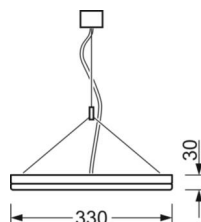

Маятниково-подвесной светильник - рассеиватель микропризматический - прямой и отраженный свет - с равномерным распространением света благодаря боковому светодиодному вводу светового излучения

Предельно плоский корпус, алюминиевый прессованный профиль натурального анодирования, видимая монтажная высота 30мм; торцы и боковые стороны из алюминия натурального анодирования со сплошным продольным пазом, закругление к нижней стороне светильника. Цвет корпуса алюминий натурального анодирования; Прямой и отраженный свет: прямой свет распространяется через вставку с микропризматическим рельефом из ПММА, равномерное распространение благодаря боковому светодиодному вводу светового излучения, а также накладному алюминиевому отражателю с белым покрытием высокой отражающей способности; с микроперфорацией для отраженного света. Для рабочих мест за дисплеем, всесторонняя защита от блескости по действующей норме DIN-EN 12464-1. Светодиодный драйвер, встроенный в дизайн светильника. Подключение к электросети через встроенный прозрачный присоединительный провод 3x0,75мм<sup>2</sup> длиной 1900мм. На концах удалена оболочка. В поставку включен укомплектованный набор для маятникового подвеса с возможностью настройки высоты

## Механика

цвет корпуса	алюминий натурального анодирования
размеры (LxWxH/DxH)	1480mm x 330mm x 30mm
вес (нетто)	7.8kg
Вид монтажа	установка отдельных светильников на подвесе

## DEEP-LINK

<https://www.regiolum.de/ru/article/43251024175>

Ссылка	LED 6300lm 840
ηLB	100 %
Φ ↓↑	84 % / 16 %
UGR поп./вдоль дисплей	18.2 / 18.3
	65° < 3000cd/m <sup>2</sup>

размеры

L	1480 mm	Длина
B	330 mm	Ширина
H	30 mm	Высота
A1	863 mm	Расстояние между точками крепежа при одиночной установке
P min	150 mm	Минимальная длина подвеса
P max	1900 mm	Максимальная длина подвеса