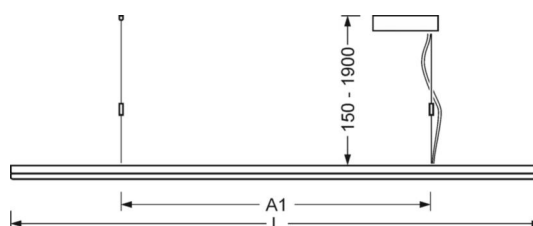

## Механика

цвет корпуса	алюминий натурального анодирования
размеры (LxWxH/DxH)	1480mm x 330mm x 30mm
вес (нетто)	7.8kg
Вид монтажа	установка отдельных светильников на подвесе

## DEEP-LINK

<https://www.regiolum.de/ru/article/43251024175>

Ссылка	LED 6300lm 840
ηLB	100 %
Φ ↓↑	84 % / 16 %
UGR поп./вдоль дисплей	18.2 / 18.3
	65° < 3000cd/m <sup>2</sup>

размеры

L	1480 mm	Длина
B	330 mm	Ширина
H	30 mm	Высота
A1	863 mm	Расстояние между точками крепежа при одиночной установке
P min	150 mm	Минимальная длина подвеса
P max	1900 mm	Максимальная длина подвеса